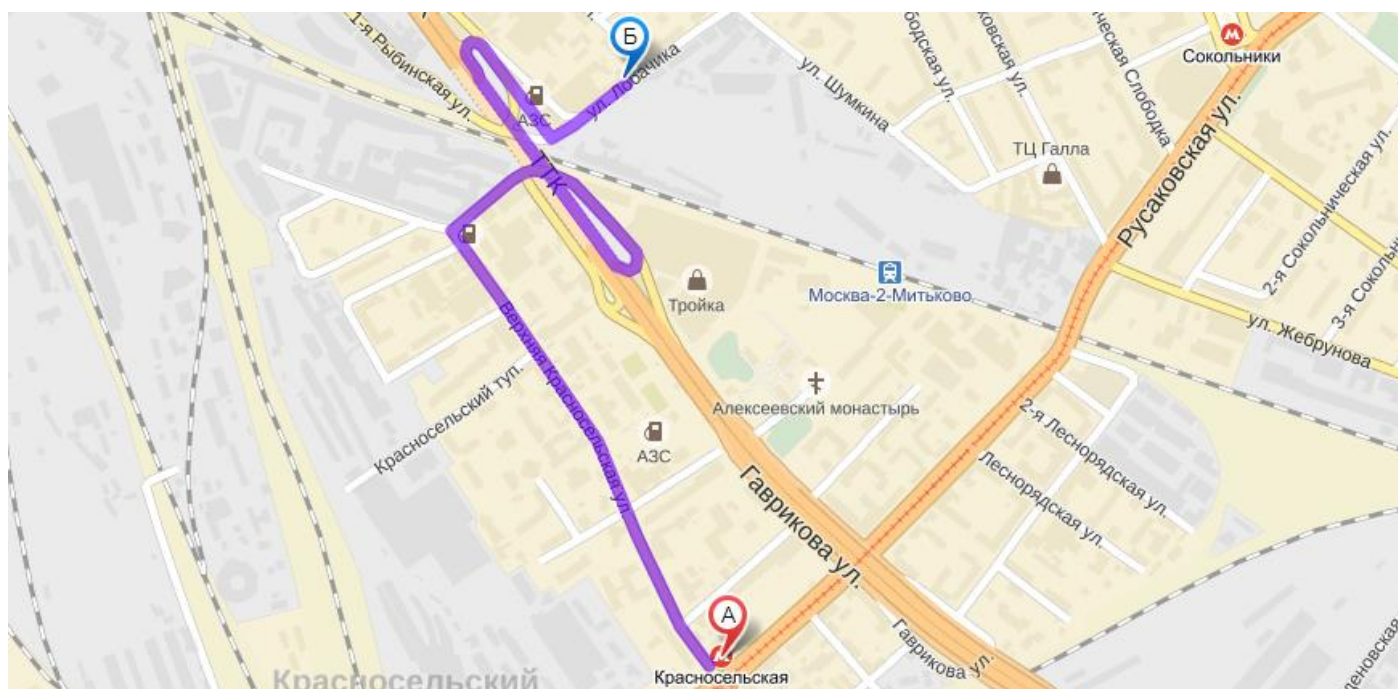

## СХЕМА ПРОЕЗДА

**(вход в офис со стороны 3-я Рыбинская ул.)**

**На автомобиле:**

1. От метро Сокольники

2. От метро Красносельская

## Общественным транспортом:

1. От метро Сокольники

Автобусы №122, №40 до остановки «Улица Лобачика»

2. От метро Красносельская

Автобус №122 до остановки «Улица Лобачика»

## Пешком:

От метро Сокольники