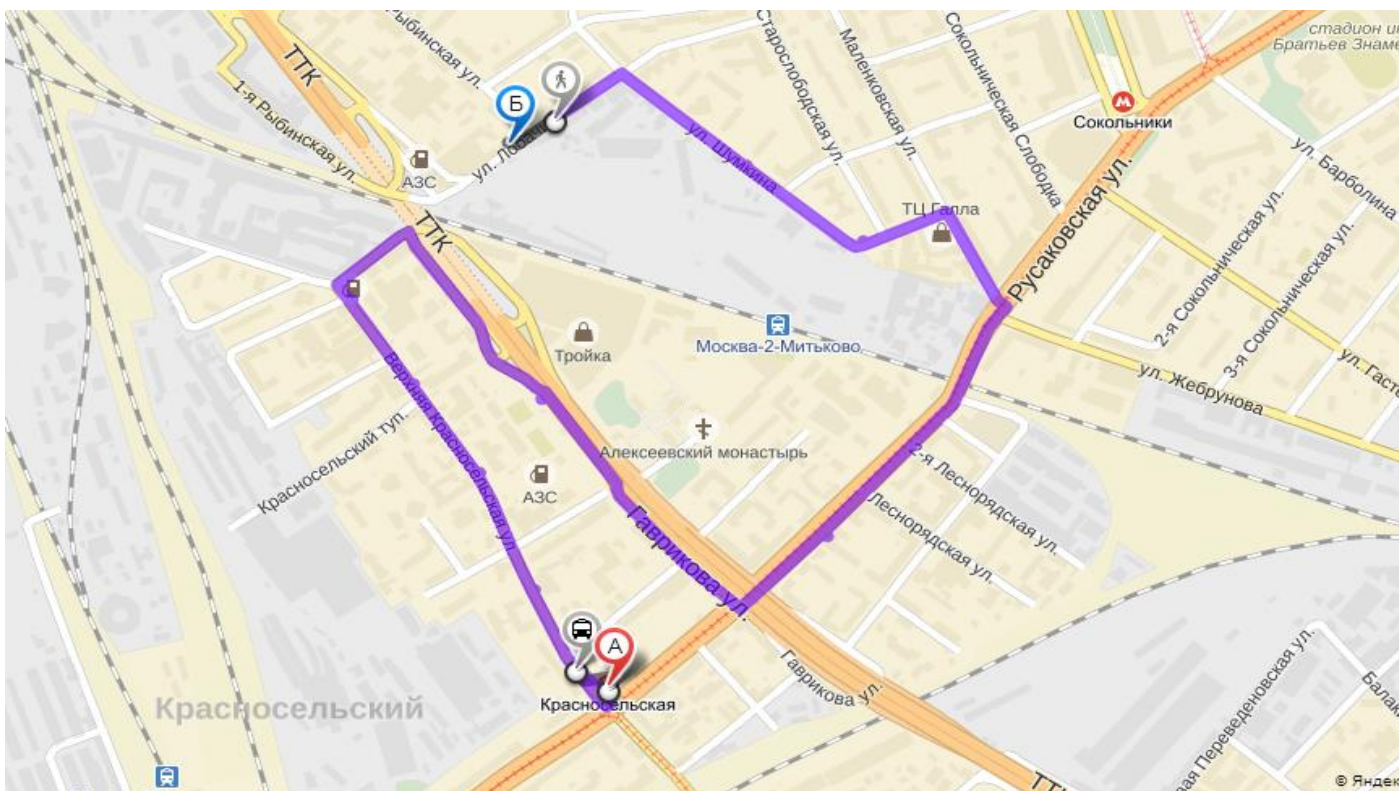

## СХЕМА ПРОЕЗДА

**(вход в офис со стороны 3-я Рыбинская ул.)**

**На автомобиле:**

1. От метро Сокольники

2. От метро Красносельская

## Общественным транспортом:

1. От метро Сокольники

Автобусы №122, №40 до остановки «Улица Лобачика»

2. От метро Красносельская

Автобус №122 до остановки «Улица Лобачика»

## Пешком:

От метро Сокольники