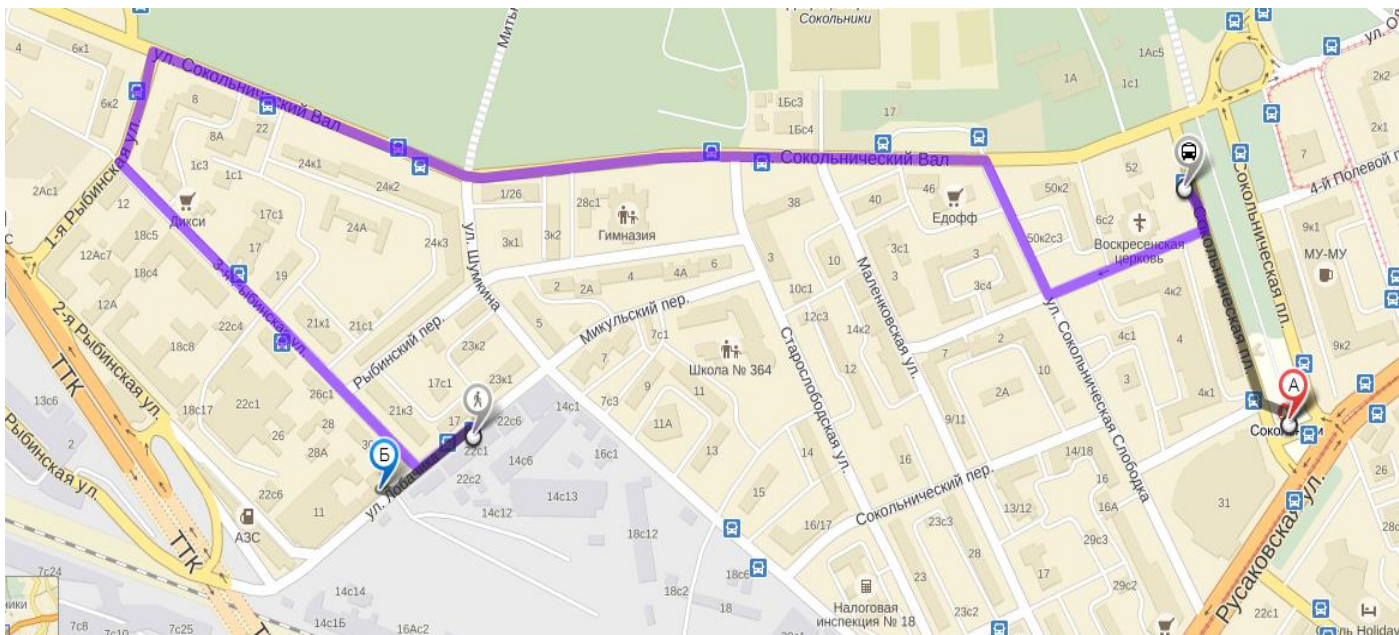

## СХЕМА ПРОЕЗДА

**(вход в офис со стороны 3-я Рыбинская ул.)**

**На автомобиле:**

1. От метро Сокольники

2. От метро Красносельская

## Общественным транспортом:

1. От метро Сокольники

Автобусы №122, №40 до остановки «Улица Лобачика»

2. От метро Красносельская

Автобус №122 до остановки «Улица Лобачика»

## Пешком:

От метро Сокольники