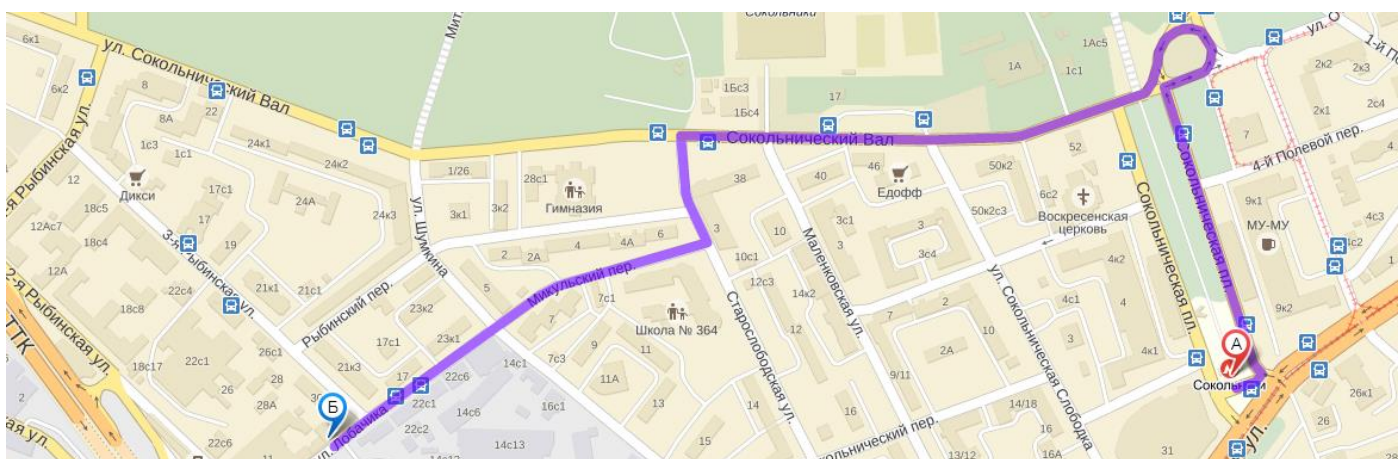

## СХЕМА ПРОЕЗДА

**(вход в офис со стороны 3-я Рыбинская ул.)**

**На автомобиле:**

1. От метро Сокольники

2. От метро Красносельская

## Общественным транспортом:

1. От метро Сокольники

Автобусы №122, №40 до остановки «Улица Лобачика»

2. От метро Красносельская

Автобус №122 до остановки «Улица Лобачика»

## Пешком:

От метро Сокольники