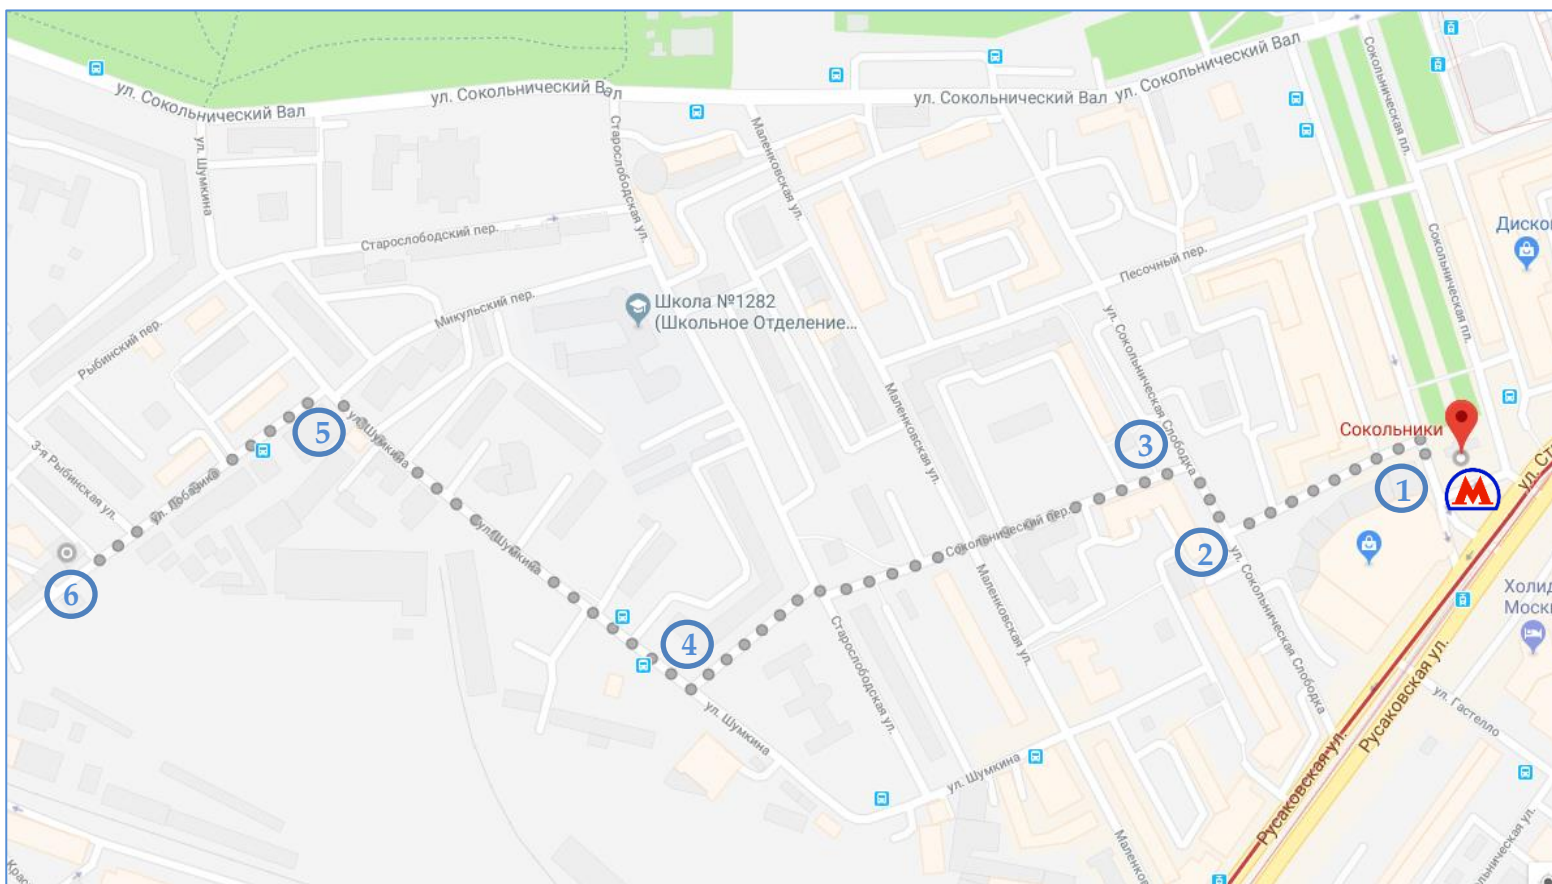

СХЕМА ПРОХОДА

от станции метро «Сокольники»
до пункта самовывоза (г. Москва)

1. Выйдя из метрополитена, двигайтесь по пл. Сокольническая (ориентир магазин «Мир кожи и Меха») в сторону ул. Сокольническая Слободка.
2. Поверните направо на ул. Сокольническая Слободка
3. Поверните налево на пер. Сокольнический, и следуйте прямо до ул. Шумкина.
4. Поверните направо на ул. Шумкина.
5. Поверните налево на ул. Лобачика и следуйте до двухэтажного дома светлого цвета № 15.
6. На охране сказать «за товаром».